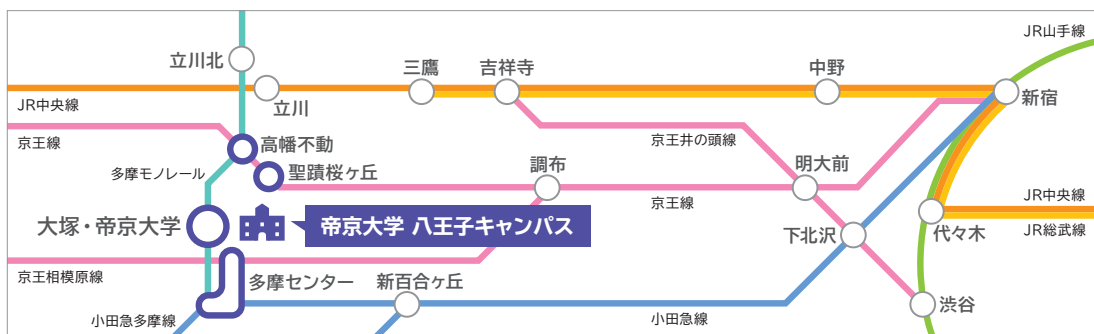

# 留学生のためのオープンキャンパス

留学生のためのオープンキャンパスを対面にて実施します。(完全事前予約制・先着順)  
在学生(留学生・日本人含む)が主体となり、わかりやすく本学についてご説明します。  
また、在学留学生に自由に質問することもできます!  
この機会にぜひ、リアルなキャンパスライフを体験してみてください。

7.16 SUN  
9.17 SUN

時間 10:00~15:00

★留学生特別選抜個別相談会実施

6.18 SUN 7.15 SAT  
8.6 SUN 8.20 SUN

時間 10:00~15:00

- 大学説明・入試説明会
- 体験授業
- 留学生の先輩とのフリートーク
- キャンパス見学ツアー
- 入試個別相談

詳細はコチラから!

<https://www.teikyo-u.ac.jp/global/event.html>

### アクセスマップ

### 交通アクセス

- 京王線「高幡不動駅」「聖蹟桜ヶ丘駅」、京王相模原線「京王多摩センター駅」、小田急多摩線「小田急多摩センター駅」、多摩モノレール「多摩センター駅」より京王バス「帝京大学構内」行きにて終点「帝京大学構内」下車(約15分)
- 多摩モノレール「大塚・帝京大学駅」より徒歩約15分